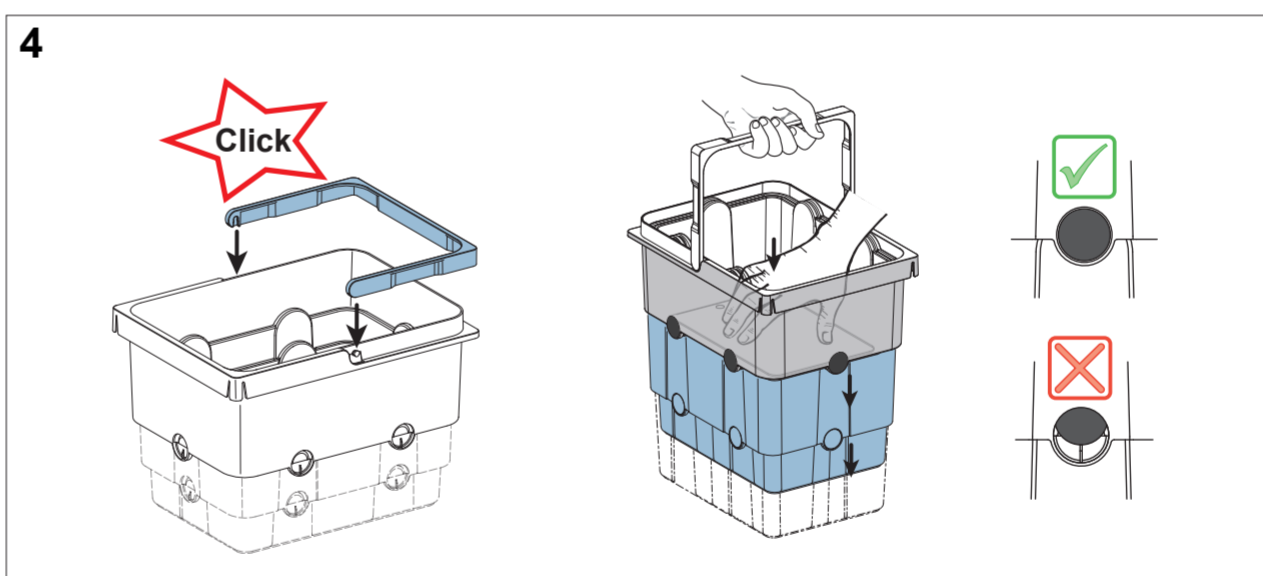

WASTEBOY

272 mm

280 mm

148 mm