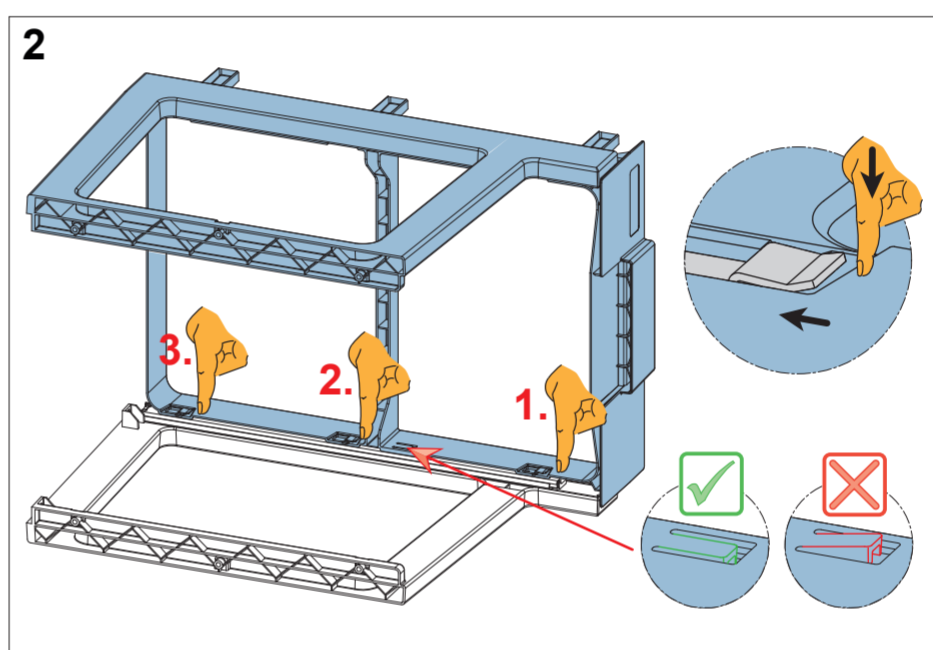

WASTEBOY

272 mm

280 mm

148 mm