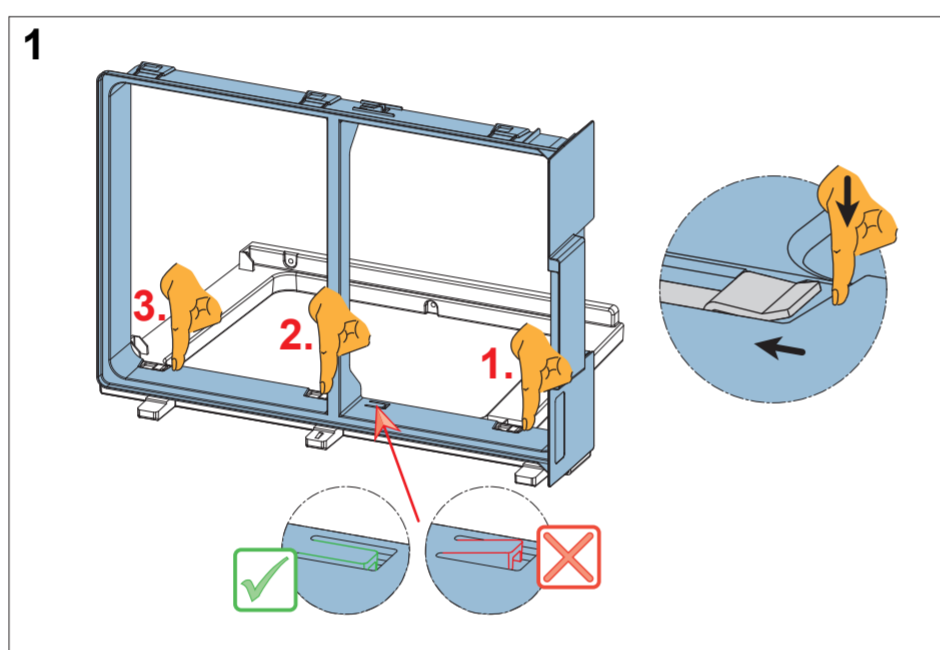

WASTEBOY

272 mm

280 mm

148 mm