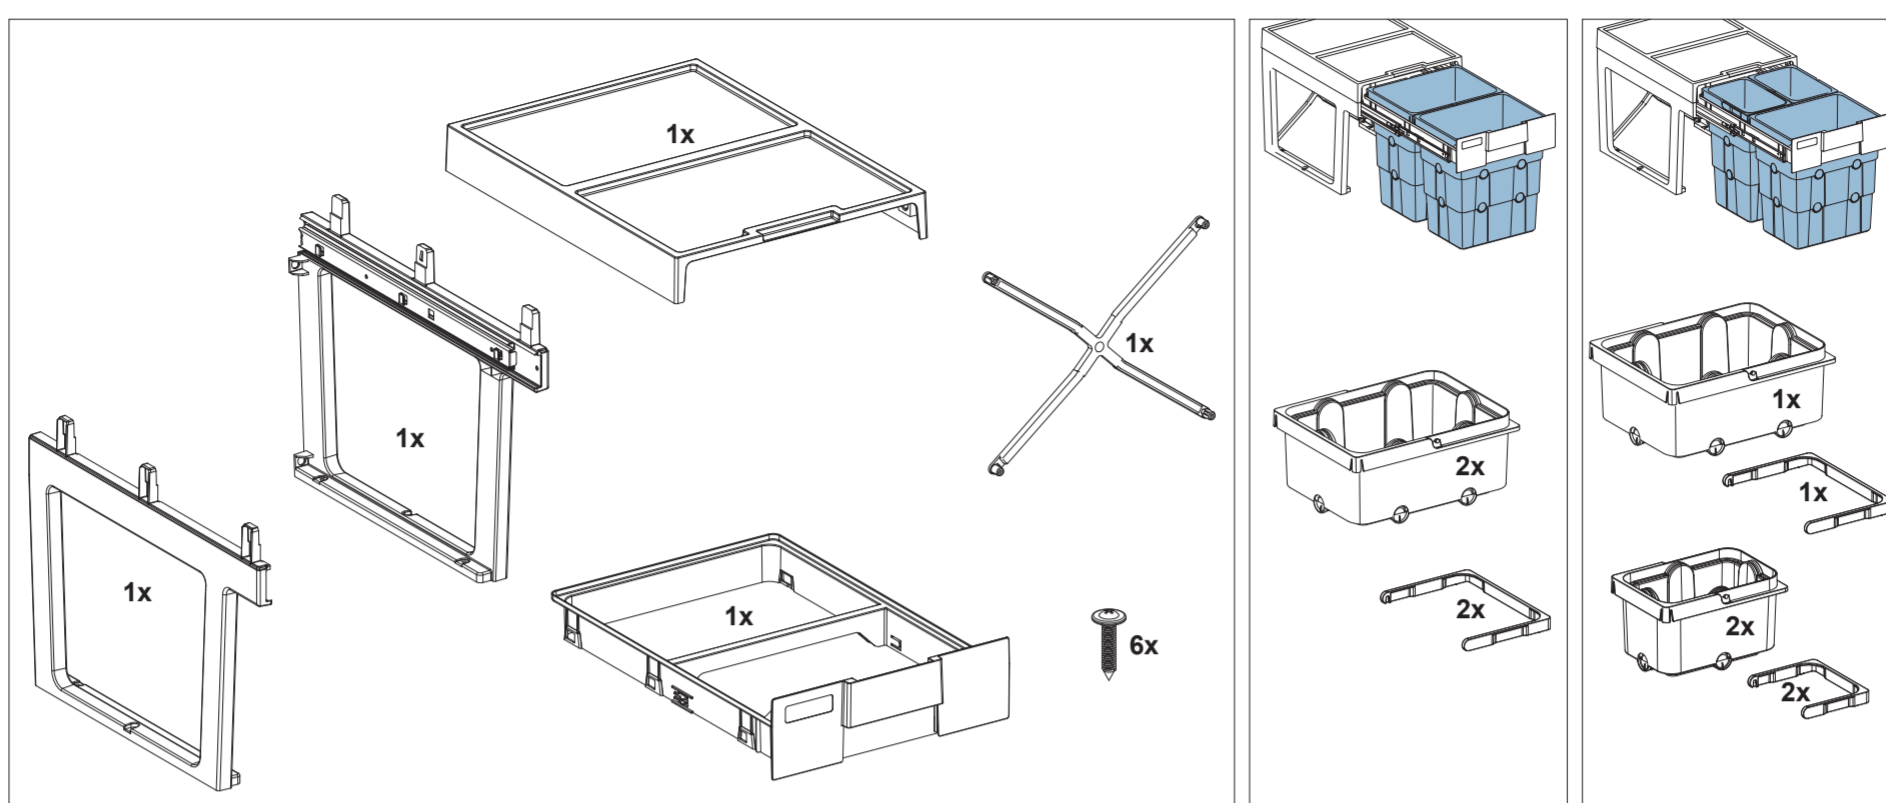

WASTEBOY

272 mm

280 mm

148 mm