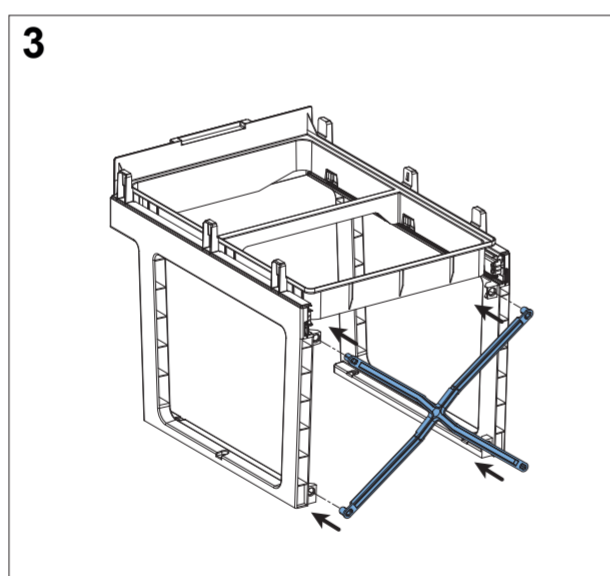

WASTEBOY

272 mm

280 mm

148 mm